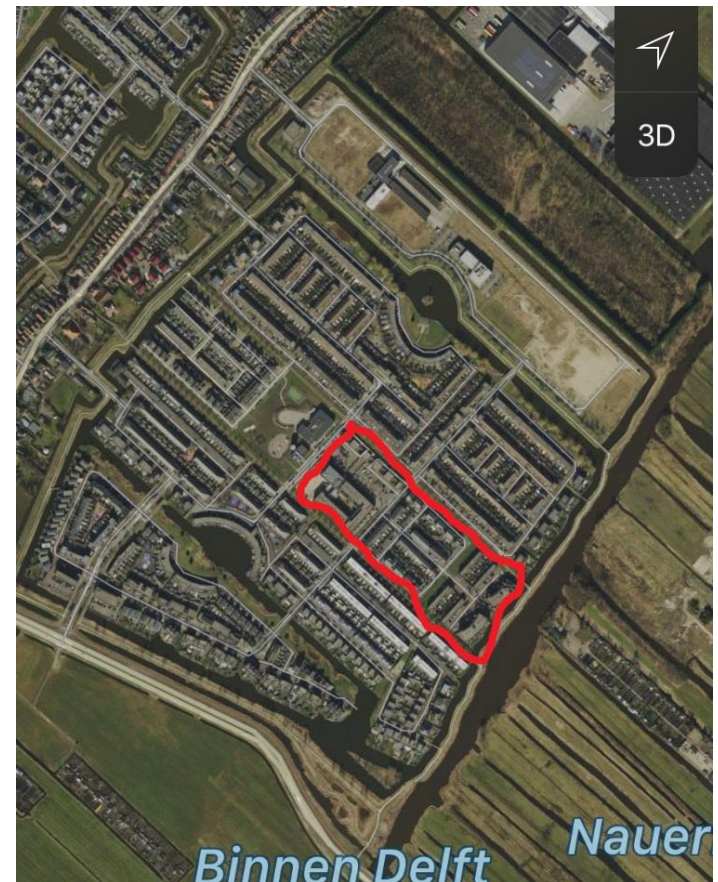

Aan de slag met bestuursopdracht “tijdelijk gebruik braakliggend terrein”

Vooraf stukje geschiedenis Saendelft Oost

- Rode cirkel zou park worden.
- Door rechtszaak Forbo is bouw omweg gestaakt en nu industriegebied geworden.
- Park is vervallen door woningbouw.
- Door kinderrijke buurt is stukje park, school en schoolplein geworden.

Uitkomsten kompas voor initiatief

WAARDEN belangrijkste uitkomsten:

Beloften park is opgeofferd voor woningbouw.

Zorgen om hitte stress vanwege weinig openbaar groen.

Geen ontmoetingsplek in de wijk.

Multifunctioneel park met ruimte voor activiteiten (denk ook aan volksdansen) en evenementen.

Struiken.

(droom met een fontein voor ouderen en bejaarden)

Verkeer scheiden.

Hondenspeel- en uitlaat plek.

Uitkomsten kompas voor initiatief

VOOR WIE & MET WIE belangrijkste uitkomsten:

Bewoners alle leeftijden.